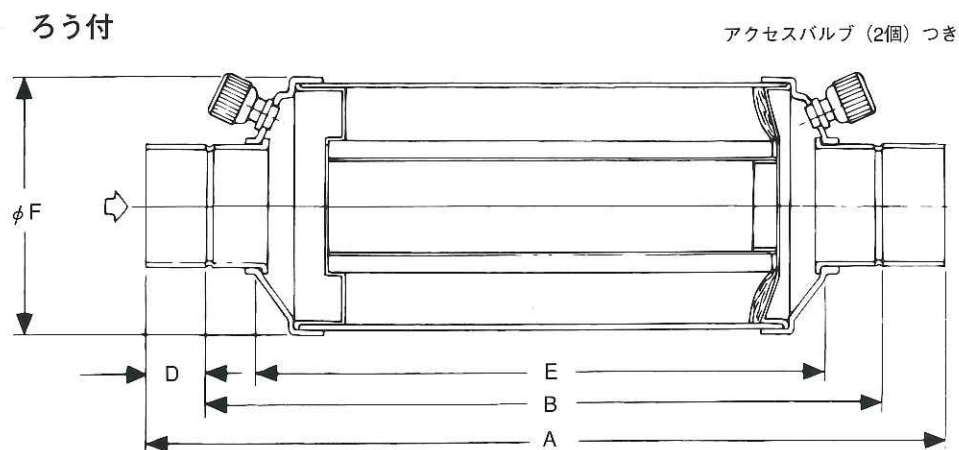

## 寸法図・ASF

フレア継手の図は省略しています。

型 式	継 手 in (インチ)	寸 法 mm					重量 kg
		A	B	D	E	$\phi F^{\text{①}}$	
35F5-VV	5/8 フレア	192	—	—	121	94	0.9
35S5-VV	5/8 ろう付	166	134	16			
45S6-VV	3/4 ろう付	197	165	16	141		1.2
45S7-VV	7/8 ろう付	202	164	19			
50S9-VV	1-1/8 ろう付	225	179	23	156		
75S11-VV	1-3/8 ろう付	311	262	25	210		1.3
75S13-VV	1-5/8 ろう付	309	252	29			

①この寸法は溶接ビードを含みません。

注) サクションフィルタドライヤASD型は受注発注品となり、納期がかかりますので予めご了承願います。